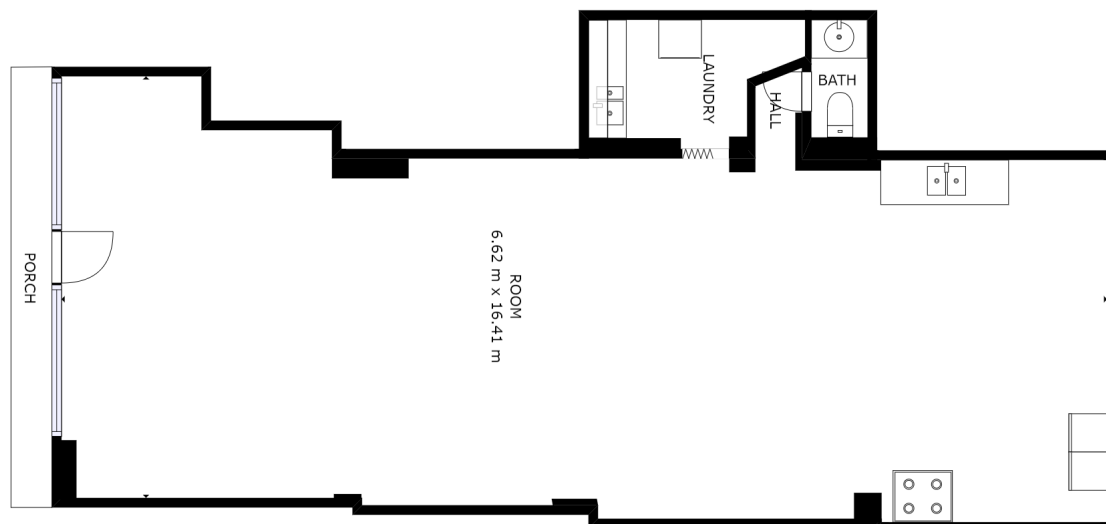

Dampoortstraat 47 • 9000 Gent
www.theboxvlaanderen.be/gent-dampoort

stebo
ondernemend
voor de samenleving

GENT DAMPOORT

Technische gegevens

Infrastructuur en voorzieningen

- **grootte:** 100 m² totale oppervlakte: horecaoppervlakte en/of zitgelegenheid met ruime **vitrine** van 12m² voor etaleren van producten en directe communicatie naar passanten
- vergund **terras** van 12m²
- 1 uniseks **toilet**
- ruime en professioneel ingerichte **keuken** met aparte afwasruimte, inclusief afwasmachine
- **alarmsysteem** aanwezig
- **nutsvoorzieningen** (elektriciteit, gas, water & internet) zijn aangesloten en klaar voor gebruik